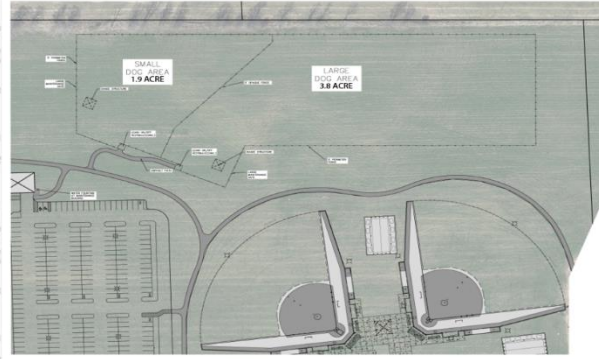

48''

# BREUER PARK DOG PARK

36''